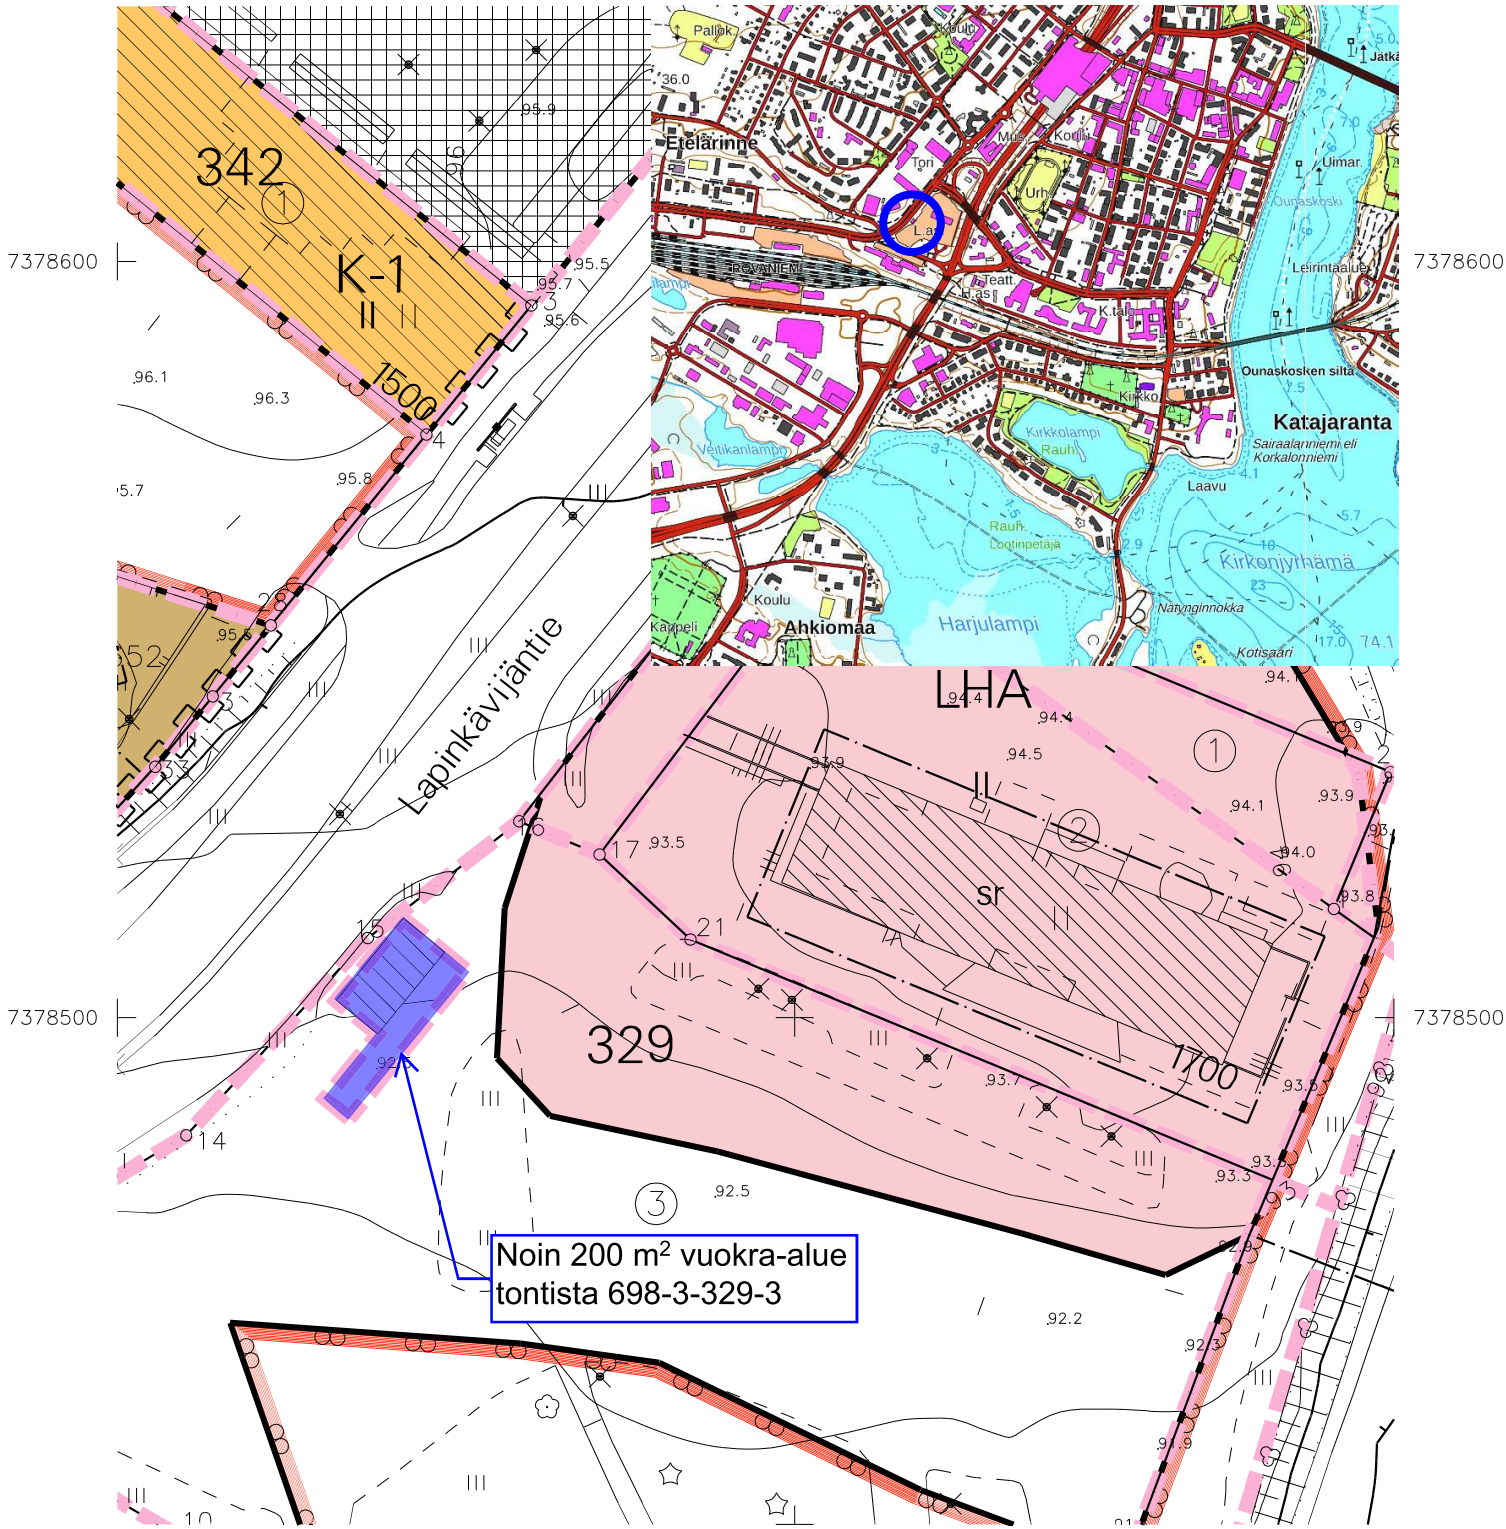

Karttaliite 2

26487300

Noin 200 m² vuokra-alue tontista 698-3-329-3

1:1000

Kiinteistön tarkka alueellinen ulottuvuus selviää toimitusasiakirjoista ja maastosta.